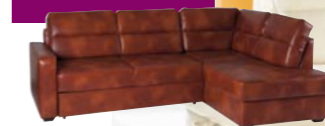

dostupné ve více barvách